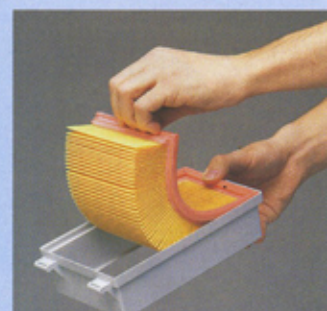

Technika Kränzle: čištění filtru, výměna filtru

Očištění filtru
Pohyby čistících elementů vpřed a vzad se lamely filtru rozkmitají a volné nečistoty odpadnou.

Uvolnění filtru
Tlakem na příslušné odjišťovací tlačítko se filtrační kazeta vyklopí dolů.

Vyjmутí filtru
Filtrační kazetu je nyní možné ze sací hlavice vyjmout.

Vyčištění nebo výměna filtru
Filtrační element je možné za účelem manuálního vyčištění z kazety vyjmout nebo nahradit novým.

Kränzle Ventos - příslušenství: